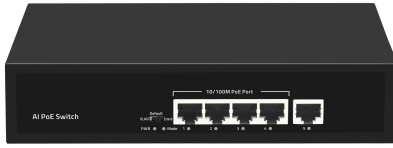

Коммутатор GIGALINK, неуправляемый, 4 PoE (802.3af/at) порта 10/100Мбит/с до 250метров, 1\*100Мбит/с RJ45, 65Вт

Неуправляемый коммутатор GL-SW-F005-04P – продукт бренда GIGALINK, предназначенный для соединения нескольких устройств локальной вычислительной сети (LAN) или нескольких сегментов данной сети.

Модель имеет 4 основных PoE портов со скоростью передачи данных 100 Мбит/с на расстоянии до 250 метров. Режим работы на дальних расстояниях активируется при помощи переключателя, расположенного на корпусе. Также доступен 1 Uplink порт 100 Мбит/с. Общий PoE-бюджет составляет 65 Вт.

Устройство выполнено в металлическом корпусе, который обеспечивает дополнительную защиту от случайных ударов. Исполнение корпуса не предусматривает установку в шкаф 19”.

Решение отлично подойдет для применения в небольших и простых сетях. А наличие PoE портов дает возможность устанавливать коммутатор на удаленные и высотные участки, чтобы питать камеры и сети для использования в системах видеонаблюдения, СКУД, пожарной безопасности и т.д.