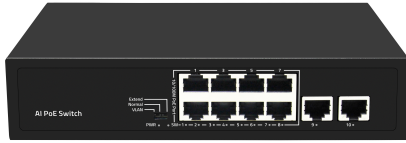

Коммутатор GIGALINK, неуправляемый, 8 PoE (802.3af/at) портов 10/100Мбит/с до 250метров, 2\*100Мбит/с RJ45, 120Вт

Неуправляемый коммутатор GL-SW-F005-08P – продукт бренда GIGALINK, предназначенный для соединения нескольких устройств локальной вычислительной сети (LAN) или нескольких сегментов данной сети.

Модель имеет 8 основных PoE портов со скоростью передачи данных 100 Мбит/с на расстоянии до 250 метров. Режим работы на дальних расстояниях активируется при помощи переключателя, расположенного на корпусе. Также доступен 2 Uplink порта 100 Мбит/с. Общий PoE-бюджет составляет 120 Вт.

Устройство выполнено в металлическом корпусе, который обеспечивает дополнительную защиту от случайных ударов. Исполнение корпуса не предусматривает установку в шкаф 19”.

Решение отлично подойдет для применения в небольших и простых сетях. А наличие PoE портов дает возможность устанавливать коммутатор на удаленные и высотные участки, чтобы питать камеры и сети для использования в системах видеонаблюдения, СКУД, пожарной безопасности и т.д.