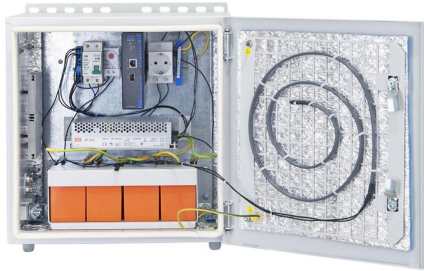

GL-SW-MG04P-2GTH-BT-BOX-UPS

Многофункциональный управляемый PoE коммутатор 150 Ватт на 4 порта 802.3ВТ с термостабилизацией и резервным питанием на 4 АКБ 9Ач в промышленном исполнении IP66 с оптической развязкой Duplex на 20 км, сплайс-кассета до 32 КДЗС доукомплектована крышкой.

Промышленный управляемый PoE коммутатор представляет собой готовое решение с системой контроля микроклимата, чтобы обеспечить поддержание требуемых параметров температуры и влажности круглый год. Предназначен для размещения автономно функционирующего активного и пассивного оборудования, обеспечивает защиту от воздействия окружающей среды и несанкционированного доступа. Коммутатор установлен телекоммуникационный шкаф со степенью защиты по ГОСТ 14254-96 (МЭК 529-89) – IP66

GL-SW-MG04P-2GTH-BT-BOX-UPS

Многофункциональный управляемый PoE коммутатор 150 Ватт на 4 порта 802.3BT с термостабилизацией и резервным питанием на 4 АКБ 9Ач в промышленном исполнении IP66 с оптической развязкой Duplex на 20 км, сплайс-кассета до 32 КДЗС доукомплектована крышкой.