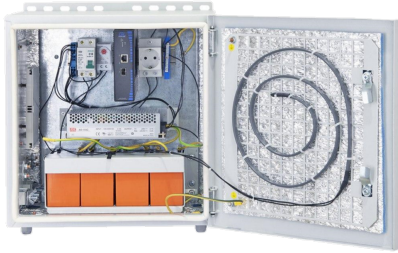

## GL-SW-MG04P-2GTH-BT-BOX-UPS

Многофункциональный управляемый PoE коммутатор 150 Ватт на 4 порта 802.3ВТ с термостабилизацией и резервным питанием на 4 АКБ 9Ач в промышленном исполнении IP66 с оптической развязкой Duplex на 20 км, сплайс-кассета до 32 КДЗС доукомплектована крышкой.

Промышленный управляемый PoE коммутатор представляет собой готовое решение с системой контроля микроклимата, чтобы обеспечить поддержание требуемых параметров температуры и влажности круглый год. Предназначен для размещения автономно функционирующего активного и пассивного оборудования, обеспечивает защиту от воздействия окружающей среды и несанкционированного доступа. Коммутатор установлен телекоммуникационный шкаф со степенью защиты по ГОСТ 14254-96 (МЭК 529-89) – IP66

# GL-SW-MG04P-2GTH-BT-BOX-UPS

Многофункциональный управляемый PoE коммутатор 150 Ватт на 4 порта 802.3BT с термостабилизацией и резервным питанием на 4 АКБ 9Ач в промышленном исполнении IP66 с оптической развязкой Duplex на 20 км, сплайс-кассета до 32 КДЗС доукомплектована крышкой.